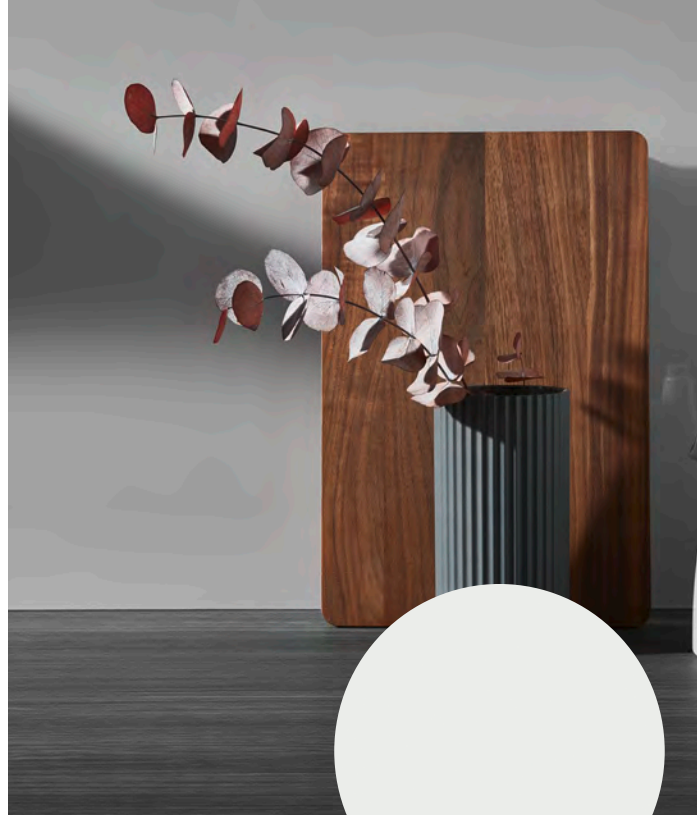

GREY

^{DE} Graue Farbtöne gelten als puristisch, sachlich und elegant. Die Farbe Grau hält sich selbst dezent im Hintergrund und bringt dadurch andere Farben zum Strahlen. Durch seine zurückhaltende und statische Wirkung ist Grau eine perfekte Alternative zu weiß oder schwarz und sehr flexibel in der Kombination.

Glas: Morning grey

Laminat: Day grey

Compact: Velvet night grey

^{EN} Grey shades are considered purist, functional and elegant. Grey stays discreetly in the background and thus allows other colours to shine. Thanks to its restrained and static effect, grey is a perfect alternative to white or black and combines well with many other colours.

Glass: Morning grey

Laminate: Day grey

Compact: Velvet night grey

^{FR} Les tons gris sont épurés, adéquats et élégants. La couleur grise offre un fond discret, parfait pour mettre en valeur d'autres nuances. Grâce à sa discrétion et à son effet statique, le gris est l'alternative idéale au blanc ou au noir, et il est en outre très facile à combiner.

Verre : Morning grey

Stratifié : Day grey

Compact : Velvet night grey

^{NL} Grijstinten worden beschouwd als puristisch, zakelijk en elegant. De kleur grijs houdt zich discreet op de achtergrond en laat zo andere kleuren schitteren. Door zijn sobere en statische effect is grijs een perfect alternatief voor wit of zwart en zeer flexibel te combineren.

Glas: Morning grey

Laminaat: Day grey

Compact: Velvet night grey