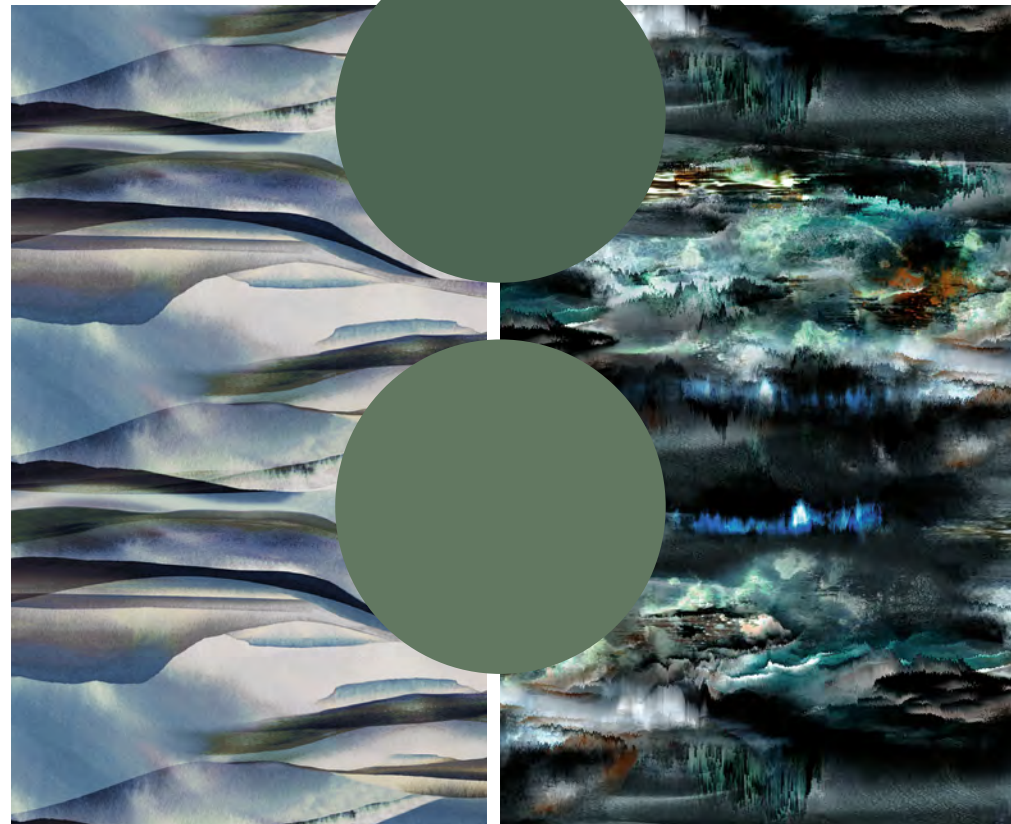

Glas: Morning green

Laminat: Day green

Compact: Velvet night green

EN Green shades have a calming and natural effect. At the same time, the green represents nature, contentment, happiness and hope.

Dark, muted shades convey simple elegance, exclusivity and high quality, while lighter tones create a cosy ambience, especially in country houses and modern kitchens.

Glass: Morning green

Laminate: Day green

Compact: Velvet night green

FR Les nuances vertes créent une atmosphère calme et naturelle. La couleur vert représente également la nature, la satisfaction, la chance et l'espoir. Les nuances foncées, couvrantes, évoquent l'élégance, l'exclusivité et le raffinement. Les nuances claires diffusent une atmosphère agréable, notamment dans les cuisines au style champêtre ou moderne.

Verre : Morning green

Stratifié : Day green

Compact : Velvet night green

NL Groene kleuren hebben een kalmerend en natuurlijk effect. Tegelijkertijd staat de kleurenwereld groen voor natuur, tevredenheid, geluk en hoop. Donkere, gedempte nuances stralen eenvoudige elegantie, exclusiviteit en hoge kwaliteit uit. Lichte tinten zorgen voor een gezellige sfeer, vooral in landhuizen of moderne keukens.

Glas: Morning green

Laminaat: Day green

Compact: Velvet night green