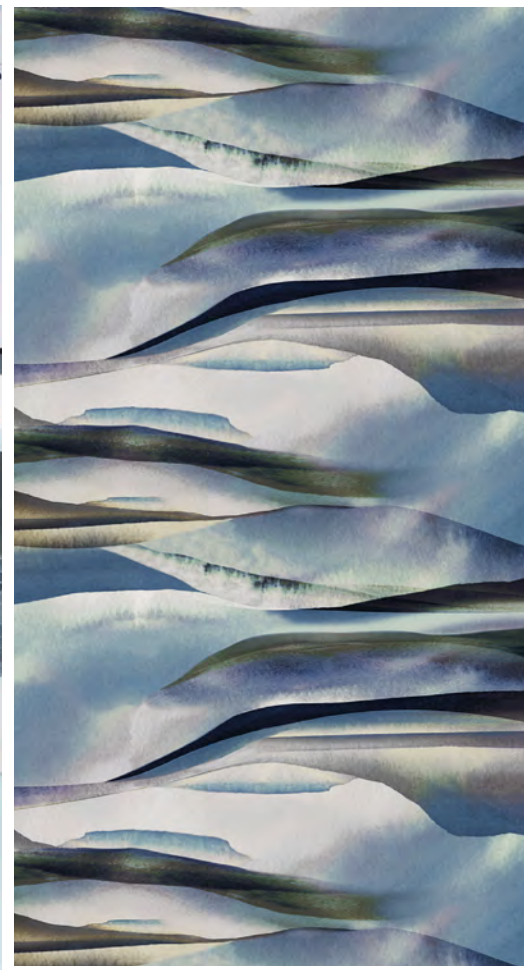

BLUE

DE Blau symbolisiert Ruhe, Besonnenheit und Klarheit – Das vermittelt Vertrauen und ein Gefühl von Sicherheit. Während das helle Morning blue eine sanft frische Wirkung entfaltet, gestalten Sie mit dem kräftig dunklen Velvet night blue elegante Wohnräume mit klarem Statement.

Glas: Morning blue

Laminat: Day blue

Compact: Velvet night blue

EN Blue symbolises calm, level-headedness and clarity – it conveys confidence and a sense of security. While the light Morning blue shade has a softly refreshing effect, you can create elegant living spaces and make a clear statement with our dark and vibrant Velvet night blue.

Glass: Morning blue

Laminate: Day blue

Compact: Velvet night blue

FR Le bleu est le symbole du calme, de la discrétion et de la clarté : il inspire la confiance et un sentiment de sécurité. Alors que la teinte claire Morning bleu dévoile une douce fraîcheur, le Velvet night bleu foncé et puissant permet de décorer une pièce avec élégance et un style affirmé.

Verre : Morning blue

Stratifié : Day blue

Compact : Velvet night blue

NL Blauw symboliseert rust, voorzichtigheid en duidelijkheid - het straalt vertrouwen en een gevoel van veiligheid uit. Terwijl het lichte morning blue een zacht fris effect heeft, kunt u met het krachtige donkere velvet night blue elegante woonruimtes creëren met een duidelijk statement.

Glas: Morning blue

Laminaat: Day blue

Compact: Velvet night blue