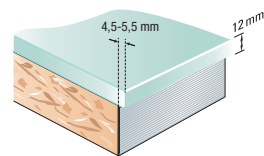

N30 Digital wall

N35 Desert at noon

N34 Beach sundown

N37 Como lake

N40 Flowers blue-green

Kantenprofile Glas | Edge profile glass | Profils de chants en verre | Randprofielen glas

KG A+C: Glaskante, matt
Glass edge, matt
Chant en verre, matt
Glasrand, matt