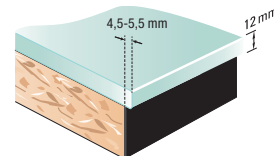

KG B+D: Edelstahl natur mit Trägerplatte
Stainless steel natural with support plate
Acier inox nature avec panneau de support
Roestvrijstaal natuur met draagplaat