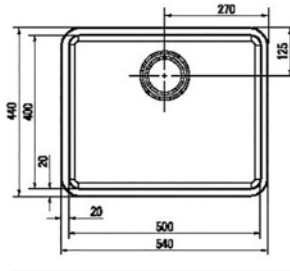

REGINOX | Ohio 50 x 40

Abmessungen

Art.-Nr.

Preis

inkl. Ab- und Überlaufgarnitur, 3½" Korbventil (Handbetätigung)

540 x 440 mm

S RE 1730706

ab 60 cm

Einbaumatrix	Untergebaut	Flächenbündig	Integriert
Glas	✓	✓	-
Naturstein	✓	✓	✓
Quarzstein	✓	✓	-
Quarzstein 20 mm	✓	✓	✓
Keramik	✓	✓	-
Dekton®	✓	✓	-
Mineralwerkstoff	✓	✓	-
Compact	✓	✓	-
Massivholz	✓	-	-
Laminat 18 mm	✓	-	-
Laminat 40/60 mm	✓	-	-