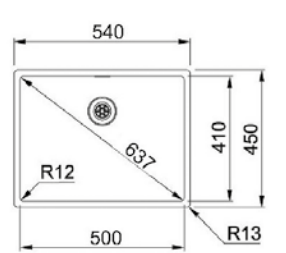

FRANKE | Box BXX 210-50

Abmessungen

Art.-Nr.

Preis

inkl. Ab- und Überlaufgarnitur, Integralsiebkorb als Excenterventil 3½", Druckknopf, (35 mm Bohrung einplanen)

540 x 450 mm

S FR 17AF060

ab 60 cm