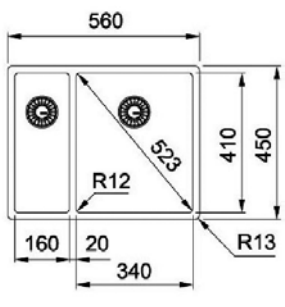

FRANKE BECKEN - EDELSTAHL

FRANKE | Box BXX 260-34-16

Abmessungen

Art.-Nr.

Preis

inkl. Ab- und Überlaufgarnitur, Integralsiebkorb als Excenterventil 3 1/2", für Hauptbecken, Druckknopf, (35 mm Bohrung einplanen), linkes Becken Handbetätigung

560 x 450 mm

S FR 17AF074

ab 60 cm

Einbaumatrix	Untergebaut	Flächenbündig	Integriert
Glas	✓	✓	-
Naturstein	✓	✓	-
Quarzstein	✓	✓	-
Quarzstein 20 mm	✓	✓	-
Keramik	✓	✓	-
Dekton®	✓	✓	-
Mineralwerkstoff	✓	✓	-
Compact	✓	✓	-
Massivholz	✓	-	-
Laminat 18 mm	✓	-	-
Laminat 40/60 mm	✓	-	-

FRANKE | Box BXX 210-50 A

Abmessungen

Art.-Nr.

Preis

inkl. Ab- und Überlaufgarnitur, Integralsiebkorb als Excenterventil 3 1/2", Druckknopf

530 x 510 mm

S FR 17AF087