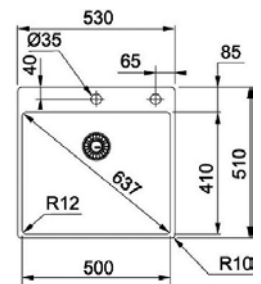

FRANKE | Box BXX 210-50 A

Abmessungen

Art.-Nr.

Preis

inkl. Ab- und Überlaufgarnitur, Integralsiebkorb als Excenterventil 3 1/2", Druckknopf

530 x 510 mm

S FR 17AF087

ab 60 cm