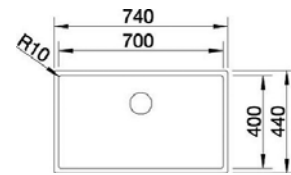

ab 80 cm

Einbaumatrix	Untergebaut	Flächenbündig	Integriert
Glas	✓	✓	-
Naturstein	✓	✓	-
Quarzstein	✓	✓	-
Quarzstein 20 mm	✓	✓	-
Keramik	✓	✓	-
Dekton®	✓	✓	-
Mineralwerkstoff	✓	✓	-
Compact	✓	✓	-
Massivholz	✓	-	-
Laminat 18 mm	✓	-	-
Laminat 40/60 mm	✓	-	-

BLANCO | Claron 340-180-IF

Abmessungen

Art.-Nr.

Preis

inkl. Ablaufgarnitur mit Raumsparrohr, 2x 3½" InFino®-Korbventil
(Handbetätigung)

585 x 440 mm

S BL 17BF888¹

S BL 17BF889²