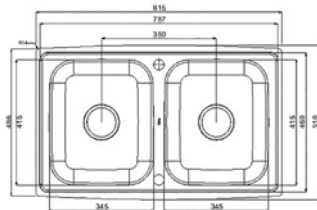

INTRA | Horizon HZ815 DMF-07

Abmessungen

Art.-Nr.

Preis

inkl. 3/2" Siebkorbventil, Ab- und Überlaufgarnitur

815 x 510 mm

S IN 1780159

ab 80 cm