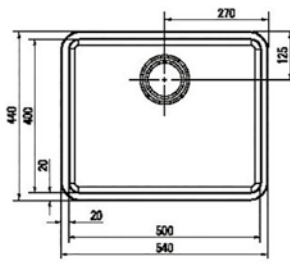

REGINOX | Ohio 50 x 40 Arctic white

Abmessungen

Art.-Nr.

Preis

inkl. Ab- und Überlaufgarnitur, 3½" Korbventil (Handbetätigung)

540 x 440 mm

S RE 1730811

ab 60 cm

Einbaumatrix	Untergebaut	Flächenbündig	Integriert
Glas	✓	✓	-
Naturstein	✓	✓	✓
Quarzstein	✓	✓	-
Quarzstein 20 mm	✓	✓	✓
Keramik	✓	✓	-
Dekton®	✓	✓	-
Mineralwerkstoff	✓	✓	-
Compact	✓	✓	-
Massivholz	✓	-	-
Laminat 18 mm	✓	-	-
Laminat 40/60 mm	✓	-	-