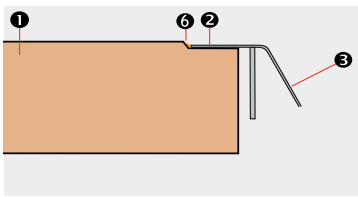

Einbauverfahren bei Lechner

Spülen und Waschbecken können unterbündig, flächenbündig oder integriert eingebaut werden. Einzubauende Kochfelder tendenziell höher einbauen, d. h. circa +0,5 - 1 mm (isolierender Luftspalt).

1. 1 Beschichtung / Oberflächenwerkstoff
2. 2 Verklebung
3. 3 Spüle / Becken
4. 4 Gießharzbett
5. 5 Trägerplatte
6. 6 Silikonfuge

Flächenbündiges Einbauverfahren