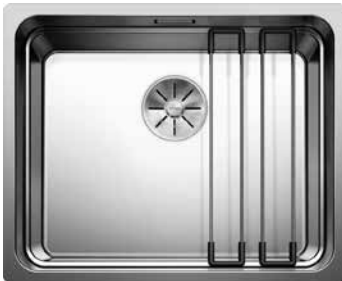

BLANCO BECKEN - EDELSTAHL

BLANCO | Etagon 500-IF

Abmessungen

Art.-Nr.

Preis

inkl. Ablaufgarnitur mit Raumsparrohr, 3½" InFino®-Korbventil (Handbetätigung), 2x Etagon-Schiene aus Edelstahl

540 x 440 mm

S BL 17BF827

ab 60 cm

Einbaumatrix	Untergebaut	Flächenbündig	Integriert
Glas	✓	✓	-
Naturstein	✓	✓	-
Quarzstein	✓	✓	-
Quarzstein 20 mm	✓	✓	-
Keramik	✓	✓	-
Dekton®	✓	✓	-
Mineralwerkstoff	✓	✓	-
Compact	✓	✓	-
Massivholz	✓	-	-
Laminat 18 mm	✓	-	-
Laminat 40/60 mm	✓	-	-

BLANCO | Etagon 500-IF/A

Abmessungen

Art.-Nr.

Preis

inkl. Ablaufgarnitur mit Raumsparrohr, 3½" InFino®-Korbventil mit Abblaffernbedienung (Zugknopf), 2x Etagon-Schiene aus Edelstahl

540 x 500 mm

S BL 17BF826