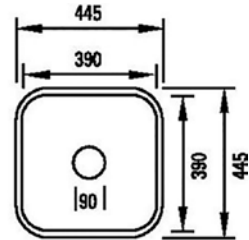

VILLEROY & BOCH BECKEN - CERAMICPLUS

VILLEROY & BOCH | Cisterna 50

Abmessungen

Art.-Nr.

Preis

Ausführung in weißalpin ceramicplus inkl. Ablaufgarnitur mit Excenterbetätigung, verchromt (Drehknopf, 35 mm Bohrung einplanen).

445 x 445 mm

S VB 1750104

Hinweis zum Einbau mit Montageservice: S. J.24

ab 50 cm

Einbaumatrix	Untergebaut	Flächenbündig	Integriert
Glas	ab 30 mm	-	-
Naturstein	-	-	-
Quarzstein	ab 30 mm	-	-
Quarzstein 20 mm	-	-	-
Keramik	ab 40 mm	-	-
Dekton®	-	-	-
Mineralwerkstoff	ab 30 mm	-	-
Compact	-	-	-
Massivholz	✓	-	-
Laminat 18 mm	-	-	-
Laminat 40/60 mm	✓	-	-

VILLEROY & BOCH | Subway 60 SU

Abmessungen

Art.-Nr.

Preis

Ausführung in weißalpin ceramicplus inkl. Ablaufgarnitur mit Excenterbetätigung, verchromt (Drehknopf, 35 mm Bohrung einplanen).

545 x 440 mm

S VB 1750385