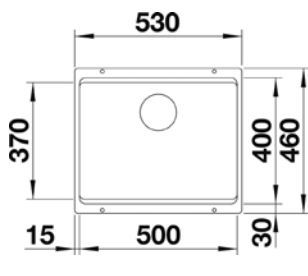

530 x 460 mm

Anthrazit S BL 17DF378  
Schwarz S BL 17DF352

ab 60 cm

Einbaumatrix	Untergebaut	Flächenbündig	Integriert
Glas	-	✓	-
Naturstein	-	✓	-
Quarzstein	-	✓	-
Quarzstein 20 mm	-	✓	-
Keramik	-	✓	-
Dekton®	-	✓	-
Mineralwerkstoff	-	✓	-
Compact	-	✓	-
Massivholz	-	✓	-
Laminat 18 mm	-	-	-
Laminat 40/60 mm	-	-	-