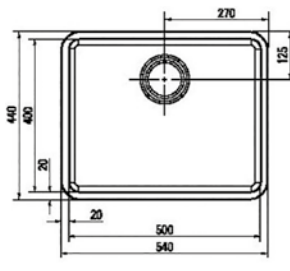

REGINOX | Ohio 50 x 40 Midnight sky

Abmessungen

Art.-Nr.

Preis

inkl. Ab- und Überlaufgarnitur, 3½" Korbventil (Handbetätigung)

540 x 440 mm

S RE 1730810

ab 60 cm

Einbaumatrix	Untergebaut	Flächenbündig	Integriert
Glas	✓	✓	-
Naturstein	✓	✓	✓
Quarzstein	✓	✓	-
Quarzstein 20 mm	✓	✓	✓
Keramik	✓	✓	-
Dekton®	✓	✓	-
Mineralwerkstoff	✓	✓	-
Compact	✓	✓	-
Massivholz	✓	-	-
Laminat 18 mm	✓	-	-
Laminat 40/60 mm	✓	-	-