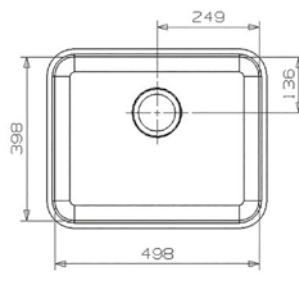

REGINOX | IB 5040 L

Abmessungen

Art.-Nr.

Preis

inkl. Ab- und Überlaufgarnitur, 3½" Korbventil (Handbetätigung)

498 x 398 mm

S RE 1730742

ab 60 cm