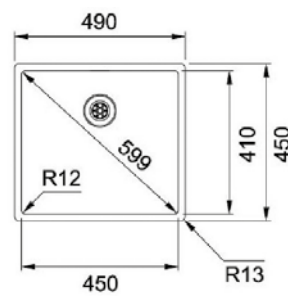

FRANKE | Box BXX 210-45

Abmessungen

Art.-Nr.

Preis

inkl. Ab- und Überlaufgarnitur, Integralsiebkorb als Excenterventil 3½", Druckknopf, (35 mm Bohrung einplanen)

490 x 450 mm

S FR 17AF069

ab 50 cm