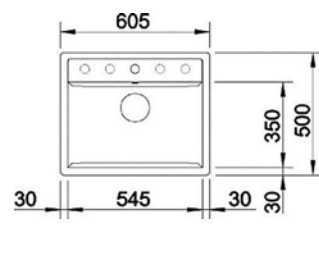

BLANCO | Dalago 6-F

Abmessungen

Farbe

Art.-Nr.

Preis

inkl. Ablaufgarnitur mit Raumsparrohr,  
3½" Korbventil mit Abflauffernbedienung  
(Drehbetätigung)

605 x 500 mm

Anthrazit S BL 171F074  
Schwarz S BL 17DF454