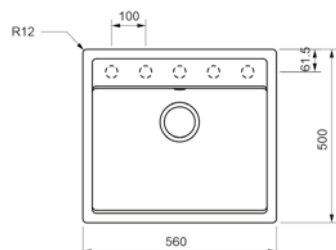

**SCHOCK** | Mono N-100 Magma

**Abmessungen**

**Art.-Nr.**

**Preis**

inkl. Ab- und Überlaufgarnitur, Korbventil, Excenterbedienung  
(Drehknopf), Glasschneidbrett, Funktionsschale

560 x 500 mm

S SK 176F312

ab 60 cm