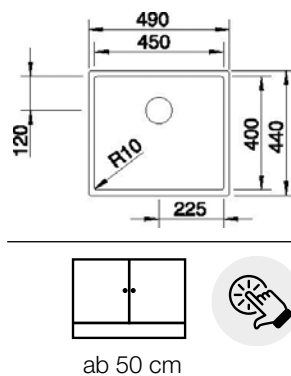

**BLANCO** | Claron 450-IF

**Abmessungen**

**Art.-Nr.**

**Preis**

inkl. Ablaufgarnitur mit Raumsparrohr, 3½" InFino®-Korbventil  
(Handbetätigung)

490 x 440 mm

S BL 17BF883

Einbaumatrix	Untergebaut	Flächenbündig	Integriert
Glas	✓	✓	-
Naturstein	✓	✓	-
Quarzstein	✓	✓	-
Quarzstein 20 mm	✓	✓	-
Keramik	✓	✓	-
Dekton®	✓	✓	-
Mineralwerkstoff	✓	✓	-
Compact	✓	✓	-
Massivholz	✓	-	-
Laminat 18 mm	✓	-	-
Laminat 40/60 mm	✓	-	-