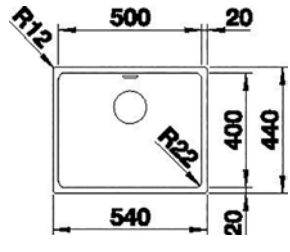

BLANCO | Andano 500-IF

Abmessungen

Art.-Nr.

Preis

inkl. Ablaufgarnitur mit Raumsparrohr, 3½" InFino®-Korbventil
(Handbetätigung)

540 x 440 mm

S BL 17BF874

ab 60 cm

Einbaumatrix	Untergebaut	Flächenbündig	Integriert
Glas	✓	✓	-
Naturstein	✓	✓	✓
Quarzstein	✓	✓	-
Quarzstein 20 mm	✓	✓	✓
Keramik	✓	✓	-
Dekton®	✓	✓	-
Mineralwerkstoff	✓	✓	-
Compact	✓	✓	-
Massivholz	✓	-	-
Laminat 18 mm	✓	-	-
Laminat 40/60 mm	✓	-	-

BLANCO | Andano 340-180-IF

Abmessungen

Art.-Nr.

Preis

inkl. Ablaufgarnitur mit Raumsparrohr, 3½" InFino®-Korbventil
(Handbetätigung)

585 x 440 mm

S BL 17BF876¹

S BL 17BF877²