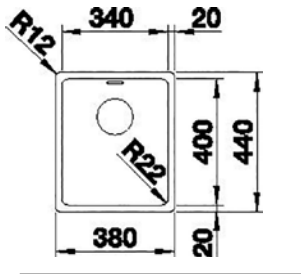

## BLANCO BECKEN - EDELSTAHL

**BLANCO** | Andano 340-IF

**Abmessungen**

**Art.-Nr.**

**Preis**

inkl. Ablaufgarnitur mit Raumsparrohr, 3½" InFino®-Korbventil  
(Handbetätigung)

380 x 440 mm

S BL 17BF871