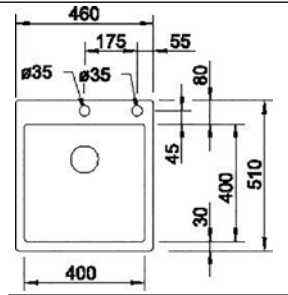

BLANCO BECKEN - EDELSTAHL

BLANCO | Claron 400-IF/A

Abmessungen

Art.-Nr.

Preis

inkl. Ablaufgarnitur mit Raumsparrohr, 3½" InFino®-Korbventil mit Abлаuffernbedienung (Druckknopf)

460 x 510 mm

S BL 17BF893

ab 45 cm

Einbaumatrix	Untergebaut	Flächenbündig	Integriert
Glas	-	✓	-
Naturstein	-	✓	-
Quarzstein	-	✓	-
Quarzstein 20 mm	-	✓	-
Keramik	-	✓	-
Dekton®	-	✓	-
Mineralwerkstoff	-	✓	-
Compact	-	✓	-
Massivholz	-	-	-
Laminat 18 mm	-	-	-
Laminat 40/60 mm	-	-	-

BLANCO | Claron 500-IF/A

Abmessungen

Art.-Nr.

Preis

inkl. Ablaufgarnitur mit Raumsparrohr, 3½" InFino®-Korbventil mit Abлаuffernbedienung (Druckknopf)

560 x 510 mm

S BL 17BF894