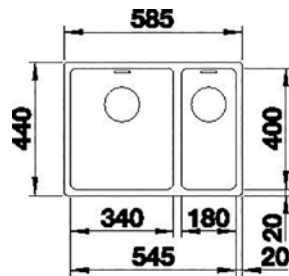

ab 60 cm

Einbaumatrix	Untergebaut	Flächenbündig	Integriert
Glas	✓	✓	-
Naturstein	✓	✓	-
Quarzstein	✓	✓	-
Quarzstein 20 mm	✓	✓	-
Keramik	✓	✓	-
Dekton®	✓	✓	-
Mineralwerkstoff	✓	✓	-
Compact	✓	✓	-
Massivholz	✓	-	-
Laminat 18 mm	✓	-	-
Laminat 40/60 mm	✓	-	-

¹ Becken rechts, ² Becken links