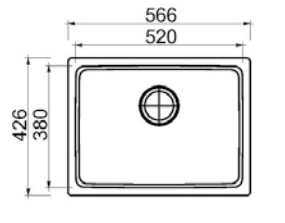

INTRA BECKEN - EDELSTAHL

INTRA | Frame 520F

Abmessungen

Art.-Nr.

Preis

inkl. 3/2" Siebkorbventil, Ab- und Überlaufgarnitur, Abtropfschale

566 x 426 mm

S IN 1780055

ab 60 cm

Einbaumatrix	Untergebaut	Flächenbündig	Integriert
Glas	✓	-	-
Naturstein	✓	-	-
Quarzstein	✓	-	-
Quarzstein 20 mm	✓	-	-
Keramik	✓	-	-
Dekton®	✓	-	-
Mineralwerkstoff	✓	-	-
Compact	✓	-	-
Massivholz	✓	-	-
Laminat 18 mm	✓	-	-
Laminat 40/60 mm	✓	-	-

INTRA | Horizon HZ815 DMF-07

Abmessungen

Art.-Nr.

Preis

inkl. 3/2" Siebkorbventil, Ab- und Überlaufgarnitur

815 x 510 mm

S IN 1780159