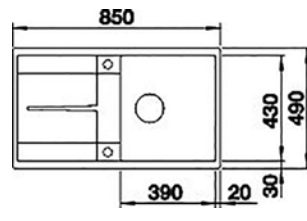

<sup>1</sup> Becken rechts, <sup>2</sup> Becken links

ab 50 cm

Einbaumatrix	Untergebaut	Flächenbündig	Integriert
Glas	✓	✓	-
Naturstein	✓	✓	✓
Quarzstein	✓	✓	-
Quarzstein 20 mm	✓	✓	✓
Keramik	✓	✓	-
Dekton®	✓	✓	-
Mineralwerkstoff	✓	ab 30 mm	-
Compact	✓	✓	-
Massivholz	✓	-	-
Laminat 18 mm	✓	-	-
Laminat 40/60 mm	✓	-	-