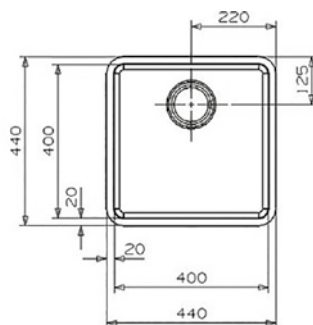

**REGINOX** | Ohio 40 x 40

**Abmessungen**

**Art.-Nr.**

**Preis**

inkl. Ab- und Überlaufgarnitur, 3½" Korbventil (Handbetätigung)

440 x 440 mm

S RE 1730705

ab 45 cm