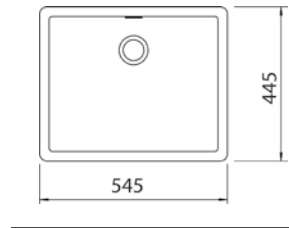

SCHOCK BECKEN - CRISTADUR®

SCHOCK | Greenwich N-100 L Magma

Abmessungen

Art.-Nr.

Preis

inkl. Ab- und Überlaufgarnitur, Korbventil, Excenterbedienung
(Drehknopf, 35 mm Bohrung einplanen).

545 x 445 mm

S SK 176F598

ab 60 cm

Einbaumatrix	Untergebaut	Flächenbündig	Integriert
Glas	✓	✓	-
Naturstein	✓	✓	-
Quarzstein	✓	✓	-
Quarzstein 20 mm	✓	✓	-
Keramik	✓	✓	-
Dekton®	✓	✓	-
Mineralwerkstoff	✓	✓	-
Compact	✓	✓	-
Massivholz	✓	-	-
Laminat 18 mm	✓	-	-
Laminat 40/60 mm	✓	-	-

SCHOCK | Mono D-100 Magma

Abmessungen

Art.-Nr.

Preis

inkl. Ab- und Überlaufgarnitur, Korbventil, Excenterverbindung
(Drehknopf)

754 x 499 mm

S SK 176F600¹

S SK 176F601²