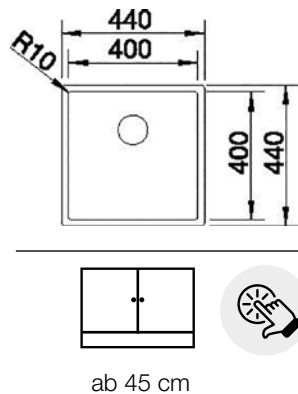

**BLANCO** | Claron 400-IF

**Abmessungen**

**Art.-Nr.**

**Preis**

inkl. Ablaufgarnitur mit Raumsparrohr, 3½" InFino®-Korbventil  
(Handbetätigung)

440 x 440 mm

S BL 17BF882

Einbaumatrix	Untergebaut	Flächenbündig	Integriert
Glas	✓	✓	-
Naturstein	✓	✓	-
Quarzstein	✓	✓	-
Quarzstein 20 mm	✓	✓	-
Keramik	✓	✓	-
Dekton®	✓	✓	-
Mineralwerkstoff	✓	✓	-
Compact	✓	✓	-
Massivholz	✓	-	-
Laminat 18 mm	✓	-	-
Laminat 40/60 mm	✓	-	-