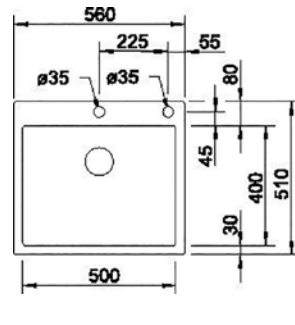

**BLANCO** | Claron 500-IF/A

**Abmessungen**

**Art.-Nr.**

**Preis**

inkl. Ablaufgarnitur mit Raumsparrohr, 3½" InFino®-Korbventil mit Abлаuffernbedienung (Druckknopf)

560 x 510 mm

S BL 17BF894

ab 60 cm