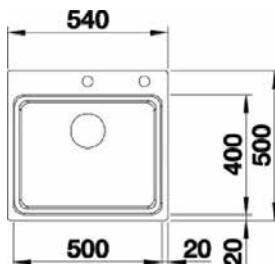

ab 60 cm

Einbaumatrix	Untergebaut	Flächenbündig	Integriert
Glas	-	✓	-
Naturstein	-	✓	-
Quarzstein	-	✓	-
Quarzstein 20 mm	-	✓	-
Keramik	-	✓	-
Dekton®	-	✓	-
Mineralwerkstoff	-	✓	-
Compact	-	✓	-
Massivholz	-	-	-
Laminat 18 mm	-	-	-
Laminat 40/60 mm	-	-	-