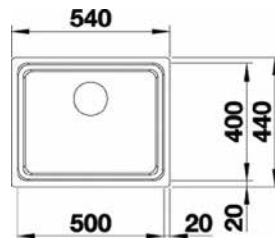

BLANCO BECKEN - EDELSTAHL

BLANCO | Etagon 500-IF

Abmessungen

Art.-Nr.

Preis

inkl. Ablaufgarnitur mit Raumsparrohr, 3½" InFino®-Korbventil (Handbetätigung), 2x Etagon-Schiene aus Edelstahl

540 x 440 mm

S BL 17BF827

ab 60 cm

Einbaumatrix	Untergebaut	Flächenbündig	Integriert
Glas	✓	✓	-
Naturstein	✓	✓	-
Quarzstein	✓	✓	-
Quarzstein 20 mm	✓	✓	-
Keramik	✓	✓	-
Dekton®	✓	✓	-
Mineralwerkstoff	✓	✓	-
Compact	✓	✓	-
Massivholz	✓	-	-
Laminat 18 mm	✓	-	-
Laminat 40/60 mm	✓	-	-

BLANCO | Etagon 500-IF/A

Abmessungen

Art.-Nr.

Preis

inkl. Ablaufgarnitur mit Raumsparrohr, 3½" InFino®-Korbventil mit Abblaffernbedienung (Zugknopf), 2x Etagon-Schiene aus Edelstahl

540 x 500 mm

S BL 17BF826