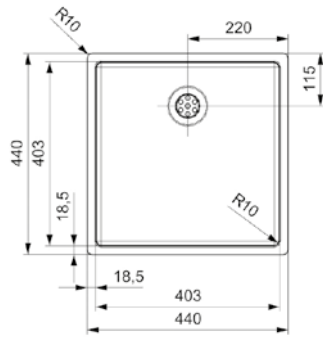

## REGINOX BECKEN - EDELSTAHL

**REGINOX** | New York 40 x 40

**Abmessungen**

**Art.-Nr.**

**Preis**

inkl. Ab- und Überlaufgarnitur, 3½" Korbventil (Handbetätigung)

440 x 440 mm

S RE 173F825