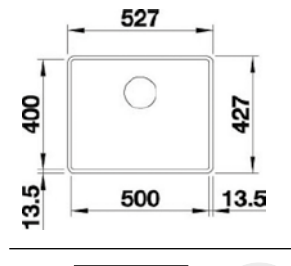

ab 60 cm

Einbaumatrix	Untergebaut	Flächenbündig	Integriert
Glas	✓	✓	-
Naturstein	✓	✓	✓
Quarzstein	✓	✓	-
Quarzstein 20 mm	✓	✓	✓
Keramik	✓	✓	-
Dekton®	✓	✓	-
Mineralwerkstoff	✓	ab 30 mm	-
Compact	✓	✓	-
Massivholz	✓	-	-
Laminat 18 mm	✓	-	-
Laminat 40/60 mm	✓	-	-

BLANCO | Subline 340 / 160-F **Abmessungen** **Farbe** **Art.-Nr.** **Preis**

inkl. Ablaufgarnitur mit Raumsparrohr,
3½" InFino®-Korbventil ohne Abfluffernbedienung

552 x 427 mm

	Anthrazit	S BL 17BF121
	Schwarz	S BL 17DF495