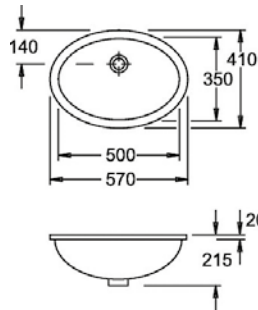

ab 60 cm

Einbaumatrix	Untergebaut	Flächenbündig	Integriert
Glas	ab 30 mm	-	-
Naturstein	-	-	-
Quarzstein	ab 30 mm	-	-
Quarzstein 20 mm	-	-	-
Keramik	ab 40 mm	-	-
Dekton®	-	-	-
Mineralwerkstoff	ab 30 mm	-	-
Compact	-	-	-
Massivholz	✓	-	-
Laminat 18 mm	-	-	-
Laminat 40/60 mm	✓	-	-

Hinweise zum Einbau von Keramik-Becken und -Spülen mit Montageservice

Villeroy & Boch

Wenn Sie unsere Keramik-Lagerspülen von Villeroy & Boch zusammen mit unserem Montageservice bestellen, können Sie zudem alle Spülen von Villeroy & Boch laut nachfolgender Einbaumatrix einplanen:

Einbaumatrix	Untergebaut	Flächenbündig	Integriert
Glas	✓	-	-
Naturstein	✓	-	-
Quarzstein	✓	-	-
Quarzstein 20 mm	✓	-	-
Keramik	✓	-	-
Dekton®	✓	-	-
Mineralwerkstoff	✓	-	-
Compact	✓	-	-
Massivholz	✓	-	-
Laminat 18 mm	-	-	-
Laminat 40/60 mm	-	-	-

Bitte beachten Sie:

Beim Einbau in Schichtstoff / Laminat kann es zu Randabzeichnungen kommen!