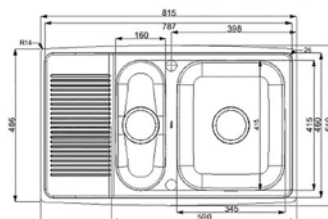

ab 60 cm

Einbaumatrix	Untergebaut	Flächenbündig	Integriert
Glas	✓	-	-
Naturstein	✓	-	-
Quarzstein	✓	-	-
Quarzstein 20 mm	✓	-	-
Keramik	✓	-	-
Dekton®	✓	-	-
Mineralwerkstoff	✓	-	-
Compact	✓	-	-
Massivholz	✓	-	-
Laminat 18 mm	✓	-	-
Laminat 40/60 mm	✓	-	-

¹ Becken rechts, ² Becken links