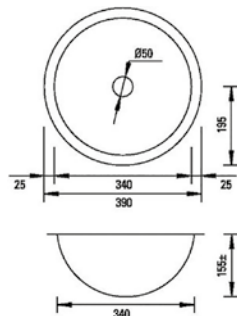

Unterschrankmaß: ab 40 cm  
Beckentiefe: ca. 155 mm

Beckenaußenmaß: ca. 390 mm  
Beckeninnenmaß: ca. 340 mm

Einbaumatrix	Untergebaut	Flächenbündig	Integriert
Glas	✓	✓	-
Naturstein	✓	✓	-
Quarzstein	✓	✓	-
Quarzstein 20 mm	✓	✓	-
Keramik	✓	✓	-
Dekton®	✓	✓	-
Mineralwerkstoff	✓	✓	-
Compact	✓	✓	-
Massivholz	✓	-	-
Laminat 18 mm	✓	-	-
Laminat 40/60 mm	✓	-	-