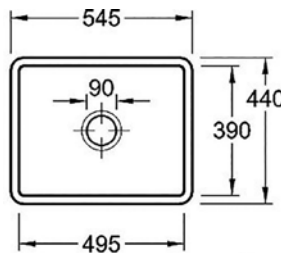

Hinweis zum Einbau mit Montageservice: S. J.24

ab 60 cm

Einbaumatrix	Untergebaut	Flächenbündig	Integriert
Glas	ab 30 mm	-	-
Naturstein	-	-	-
Quarzstein	ab 30 mm	-	-
Quarzstein 20 mm	-	-	-
Keramik	ab 40 mm	-	-
Dekton®	-	-	-
Mineralwerkstoff	ab 30 mm	-	-
Compact	-	-	-
Massivholz	✓	-	-
Laminat 18 mm	-	-	-
Laminat 40/60 mm	✓	-	-