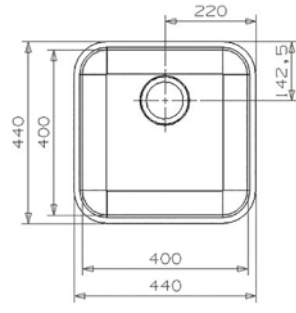

## REGINOX BECKEN - EDELSTAHL

REGINOX | IB 4040 L

Abmessungen

Art.-Nr.

Preis

inkl. Ab- und Überlaufgarnitur, 3½" Korbventil (Handbetätigung)

440 x 440 mm

S RE 1730743