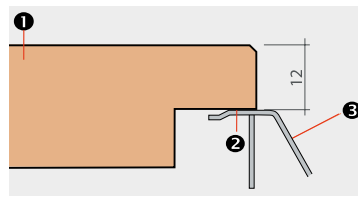

Integriertes Einbauverfahren