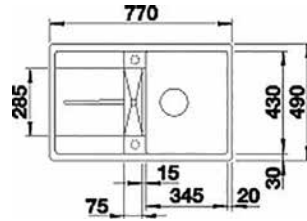

770 x 490 mm

S BL 171F078<sup>1</sup>  
S BL 171F079<sup>2</sup>

<sup>1</sup> Becken rechts, <sup>2</sup> Becken links

ab 45 cm

Einbaumatrix	Untergebaut	Flächenbündig	Integriert
Glas	✓	✓	-
Naturstein	✓	✓	✓
Quarzstein	✓	✓	-
Quarzstein 20 mm	✓	✓	✓
Keramik	✓	✓	-
Dekton®	✓	✓	-
Mineralwerkstoff	✓	ab 30 mm	-
Compact	✓	✓	-
Massivholz	✓	-	-
Laminat 18 mm	✓	-	-
Laminat 40/60 mm	✓	-	-