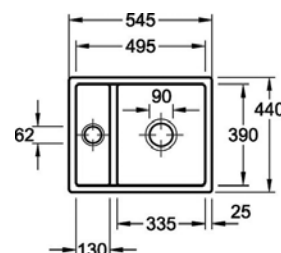

Hinweis zum Einbau mit Montageservice: S. J.24

ab 60 cm

Einbaumatrix	Untergebaut	Flächenbündig	Integriert
Glas	ab 30 mm	-	-
Naturstein	-	-	-
Quarzstein	ab 30 mm	-	-
Quarzstein 20 mm	-	-	-
Keramik	ab 40 mm	-	-
Dekton®	-	-	-
Mineralwerkstoff	ab 30 mm	-	-
Compact	-	-	-
Massivholz	✓	-	-
Laminat 18 mm	-	-	-
Laminat 40/60 mm	✓	-	-