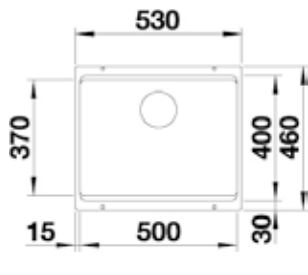

530 x 460 mm

Anthrazit S BL 17DF378  
Schwarz S BL 17DF352

ab 60 cm

Einbaumatrix	Untergebaut	Flächenbündig	Integriert
Glas	-	✓	-
Naturstein	-	✓	-
Quarzstein	-	✓	-
Quarzstein 20 mm	-	✓	-
Keramik	-	✓	-
Dekton®	-	✓	-
Mineralwerkstoff	-	✓	-
Compact	-	✓	-
Massivholz	-	✓	-
Laminat 18 mm	-	-	-
Laminat 40/60 mm	-	-	-

BLANCO | Etagon 500-U

Abmessungen

Farbe

Art.-Nr.

Preis

inkl. Ablaufgarnitur mit Raumsparrohr,  
3½" InFino®-Korbventil, 2x Etagon-Schiene  
aus Edelstahl, ohne Abflauffernbedienung

530 x 460 mm

Anthrazit S BL 17B0844  
Schwarz S BL 17D0402