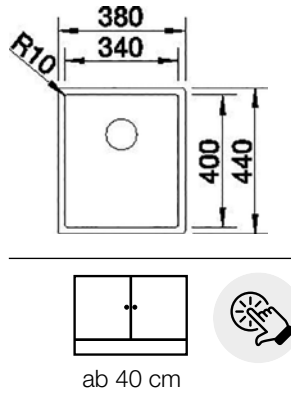

## BLANCO BECKEN - EDELSTAHL

**BLANCO** | Claron 340-IF

**Abmessungen**

**Art.-Nr.**

**Preis**

inkl. Ablaufgarnitur mit Raumsparrohr, 3½" InFino®-Korbventil  
(Handbetätigung)

380 x 440 mm

S BL 17BF881