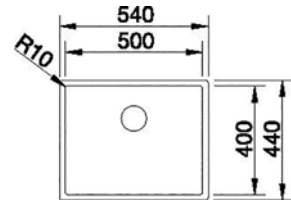

BLANCO | Claron 500-IF

Abmessungen

Art.-Nr.

Preis

inkl. Ablaufgarnitur mit Raumsparrohr, 3½" InFino®-Korbventil
(Handbetätigung)

540 x 440 mm

S BL 17BF884

ab 60 cm

Einbaumatrix	Untergebaut	Flächenbündig	Integriert
Glas	✓	✓	-
Naturstein	✓	✓	-
Quarzstein	✓	✓	-
Quarzstein 20 mm	✓	✓	-
Keramik	✓	✓	-
Dekton®	✓	✓	-
Mineralwerkstoff	✓	✓	-
Compact	✓	✓	-
Massivholz	✓	-	-
Laminat 18 mm	✓	-	-
Laminat 40/60 mm	✓	-	-

BLANCO | Claron 700-IF

Abmessungen

Art.-Nr.

Preis

inkl. Ablaufgarnitur mit Raumsparrohr, 3½" InFino®-Korbventil
(Handbetätigung)

740 x 440 mm

S BL 17BF886