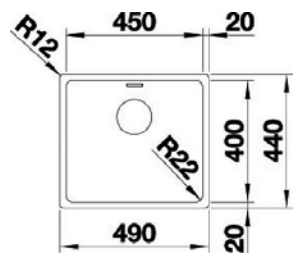

**BLANCO** | Andano 450-IF

**Abmessungen**

**Art.-Nr.**

**Preis**

inkl. Ablaufgarnitur mit Raumsparrohr, 3½" InFino®-Korbventil  
(Handbetätigung)

490 x 440 mm

S BL 17BF873

ab 50 cm