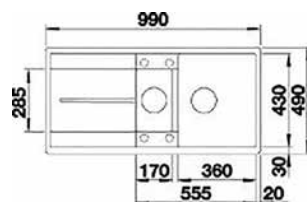

990 x 490 mm

S BL 171F934<sup>1</sup>  
S BL 171F935<sup>2</sup>

<sup>1</sup> Becken rechts, <sup>2</sup> Becken links

ab 60 cm

Einbaumatrix	Untergebaut	Flächenbündig	Integriert
Glas	✓	✓	-
Naturstein	✓	✓	✓
Quarzstein	✓	✓	-
Quarzstein 20 mm	✓	✓	✓
Keramik	✓	✓	-
Dekton®	✓	✓	-
Mineralwerkstoff	✓	ab 30 mm	-
Compact	✓	✓	-
Massivholz	✓	-	-
Laminat 18 mm	✓	-	-
Laminat 40/60 mm	✓	-	-