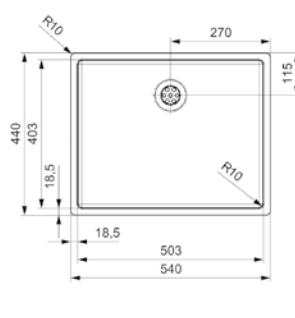

**REGINOX** | New York 50 x 40

**Abmessungen**

**Art.-Nr.**

**Preis**

inkl. Ab- und Überlaufgarnitur, 3½" Korbventil (Handbetätigung)

540 x 440 mm

S RE 173F826

ab 60 cm