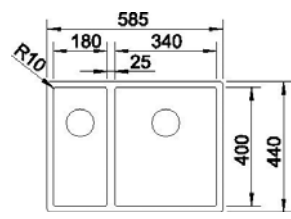

ab 60 cm

Einbaumatrix	Untergebaut	Flächenbündig	Integriert
Glas	✓	✓	-
Naturstein	✓	✓	-
Quarzstein	✓	✓	-
Quarzstein 20 mm	✓	✓	-
Keramik	✓	✓	-
Dekton®	✓	✓	-
Mineralwerkstoff	✓	✓	-
Compact	✓	✓	-
Massivholz	✓	-	-
Laminat 18 mm	✓	-	-
Laminat 40/60 mm	✓	-	-

¹ Becken rechts, ² Becken links