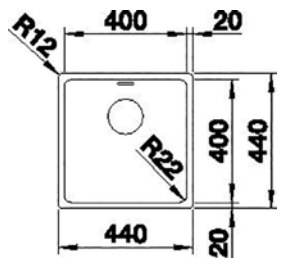

**BLANCO** | Andano 400-IF

**Abmessungen**

**Art.-Nr.**

**Preis**

inkl. Ablaufgarnitur mit Raumsparrohr, 3½" InFino®-Korbventil  
(Handbetätigung)

440 x 440 mm

S BL 17BF872

ab 45 cm