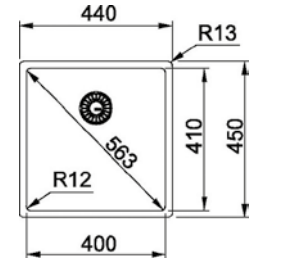

## FRANKE BECKEN - EDELSTAHL

FRANKE | Box BXX 210-40

Abmessungen

Art.-Nr.

Preis

inkl. Ab- und Überlaufgarnitur, Integralsiebkorb als Excenterventil 3½", Druckknopf, (35 mm Bohrung einplanen)

440 x 450 mm

S FR 17AF090