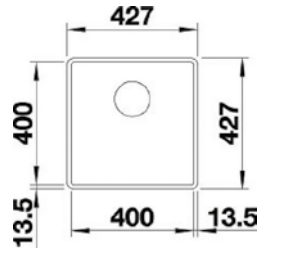

BLANCO | Subline 400-F **Abmessungen** **Farbe** **Art.-Nr.** **Preis**

inkl. Ablaufgarnitur mit Raumsparrohr,
3½" InFino®-Korbventil ohne Abfluffernbedienung

427 x 427 mm

	Anthrazit	S BL 17BF272
	Schwarz	S BL 17DF413

ab 50 cm

Einbaumatrix	Untergebaut	Flächenbündig	Integriert
Glas	✓	✓	-
Naturstein	✓	✓	✓
Quarzstein	✓	✓	-
Quarzstein 20 mm	✓	✓	✓
Keramik	✓	✓	-
Dekton®	✓	✓	-
Mineralwerkstoff	✓	ab 30 mm	-
Compact	✓	✓	-
Massivholz	✓	-	-
Laminat 18 mm	✓	-	-
Laminat 40/60 mm	✓	-	-

BLANCO | Subline 500-F **Abmessungen** **Farbe** **Art.-Nr.** **Preis**

inkl. Ablaufgarnitur mit Raumsparrohr,
3½" InFino®-Korbventil ohne Abfluffernbedienung

527 x 427 mm

	Anthrazit	S BL 17BF086
	Schwarz	S BL 17DF448