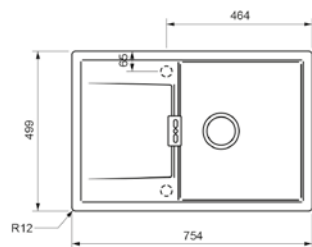

**SCHOCK** | Mono D-100 Magma

**Abmessungen**

**Art.-Nr.**

**Preis**

inkl. Ab- und Überlaufgarnitur, Korbventil, Excenterverbindung  
(Drehknopf)

754 x 499 mm

S SK 176F600<sup>1</sup>

S SK 176F601<sup>2</sup>