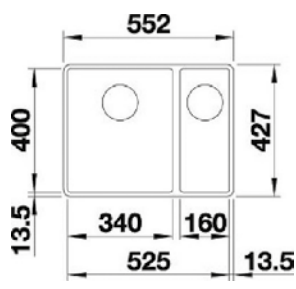

ab 60 cm

Einbaumatrix	Untergebaut	Flächenbündig	Integriert
Glas	✓	✓	-
Naturstein	✓	✓	✓
Quarzstein	✓	✓	-
Quarzstein 20 mm	✓	✓	✓
Keramik	✓	✓	-
Dekton®	✓	✓	-
Mineralwerkstoff	✓	ab 30 mm	-
Compact	✓	✓	-
Massivholz	✓	-	-
Laminat 18 mm	✓	-	-
Laminat 40/60 mm	✓	-	-