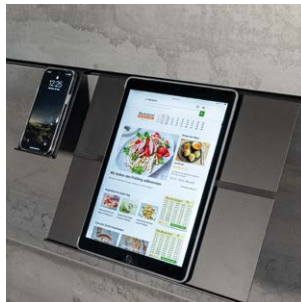

THEWALL® BY LECHNER – PLUG-AND-PLAY.

Mit der großen Vielfalt an verschiedenen Accessoires mit den unterschiedlichsten Funktionen lässt sich THEWALL by Lechner individuell konfigurieren und an Ihre Anforderungen anpassen. Die Accessoires werden einfach in die stromführenden Schienen eingesetzt – und zwar da, wo Sie sie haben wollen und wann Sie sie dort haben wollen, dauerhaft oder immer wieder neu. Ob stromführend oder stromlos: das stetig wachsende Portfolio an Accessoires ist sicher, kinderleicht zu nutzen und wird ständig erweitert.

MEHR FUNKTIONEN ALS EIN SCHWEIZER TASCHENMESSER.

THEWALL by Lechner ist ein Wandsystem – und zugleich noch viel mehr: Ob in Büros oder Wohnräumen, ob in Praxen, Bädern oder den Einflugschneisen der häuslichen Flure, die maximale Variabilität der Accessoires erlaubt den Einsatz von THEWALL by Lechner in vielen Wohn- und Lebensbereichen. Und in Kooperation mit namhaften Herstellern entwickelt sich das breite Portfolio an Accessoires ständig weiter. So unterschiedlich ihre Aufgaben auch sind, zwei Dinge zeichnen alle Accessoires aus: die ultra-flexible Plug-and-play-Funktionalität und die minimalistisch-moderne Formensprache.

THEWALL® BY LECHNER – LIGHT, SOUND & POWER.

Steckdosen, die ganz nach Ihrem Wunsch ihre Position verändern, Induktionsladeschalen für Tablet und Handy wo Sie sie brauchen, LED-Spots für punktgenaue Lichtsetzungen und ein Lichtboard für die Inszenierung von Objekten: Dank der in THEWALL by Lechner integrierten stromführenden Schienen lassen sich die filigranen Funktionselemente völlig frei und spielerisch leicht platzieren. Und das ultraflache und unsichtbare Soundsystem des Audiospezialisten WHD sorgt auch noch für den satten Sound – wann immer und wo immer Sie wollen!